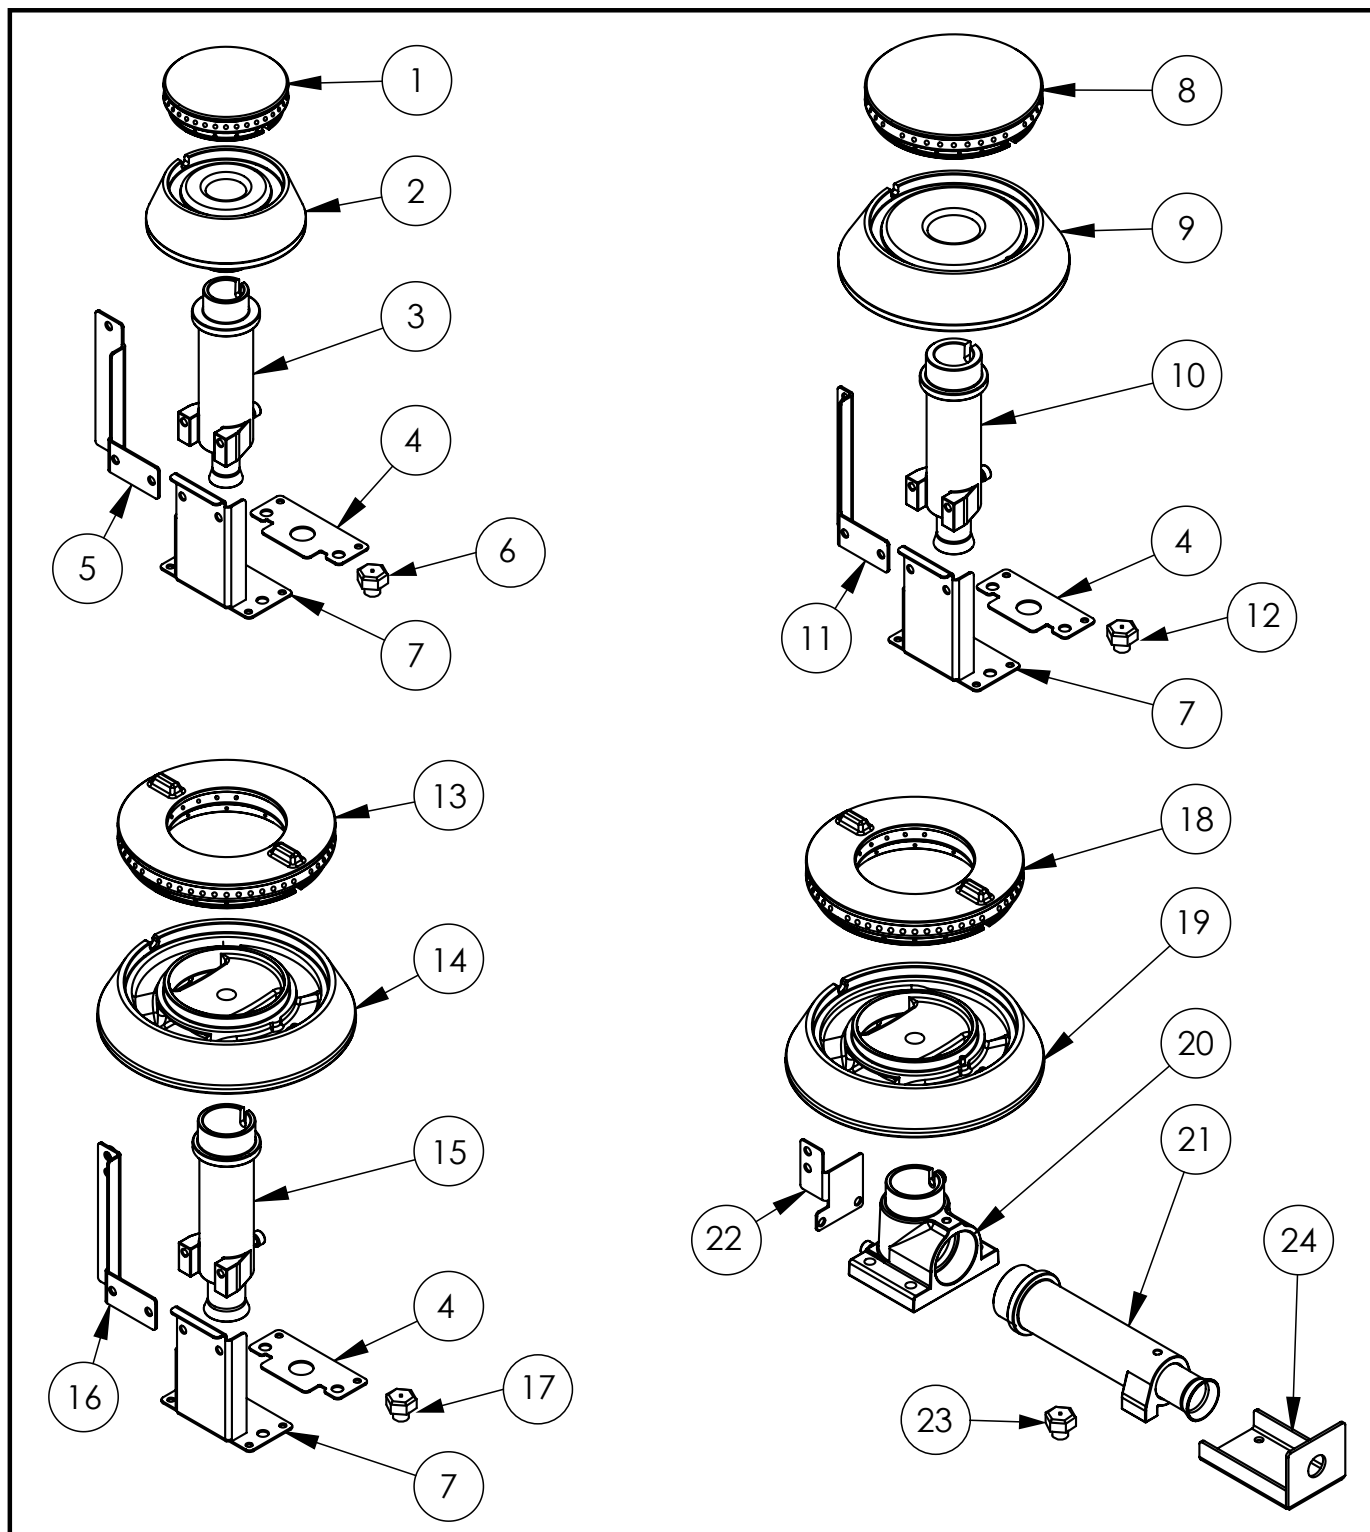

kuchnia gazowa, 4-palnikowa, skręcana, 700 mm, 24.0 kW, G30

Kod katalogowy: 978533

B

Nr części (V nr rys. nr części z rysunku)	Nazwa	Kod
V978533V03-A.01	Korpus	
V978533V03-A.02	Półka	
V978533V03-A.03	Noga prawa	
V978533V03-A.04	Noga lewa	
V978533V03-A.05	Ruszt 300x335	C009045
V978533V03-A.06	Termopara	C008081
V978533V03-A.07	Stopka 40x40	
V978533V03-A.08	Misa lewa	C010501
V978533V03-A.09	Nie dotyczy tego modelu produktu	
V978533V03-A.10	Misa prawa	C010501
V978533V03-A.11	Zawór	C008801
V978533V03-A.12	Kolektor	
V978533V03-A.13	Kolano	C009080
V978533V03-A.14	Pokrętko Stalgast fi 70	C011161
V978533V03-A.15	Nakrętka z pierścieniem	C010733
V978533V03-A.16	Palnik pilota	C008078
V978533V03-A.17	Dysza palnika pilota	
V978533V03-B.01	Nie dotyczy tego modelu produktu	
V978533V03-B.02	Nie dotyczy tego modelu produktu	
V978533V03-B.03	Nie dotyczy tego modelu produktu	
V978533V03-B.04	Wzmocnienie wspornika palnika pionowego	
V978533V03-B.05	Nie dotyczy tego modelu produktu	
V978533V03-B.06	Nie dotyczy tego modelu produktu	
V978533V03-B.07	Wspornik podstawy dyszy	
V978533V03-B.08	Korona palnika 5kW	C009053
V978533V03-B.09	Korpus palnika 5kW	C009054
V978533V03-B.10	Inżektor 5kW	
V978533V03-B.11	Wspornik pilota 5	C009081
V978533V03-B.12	Dysza palnika 5 kw	C007536
V978533V03-B.13	Korona palnika 7kW	C009040
V978533V03-B.14	Korpus palnika 7kW	C009027
V978533V03-B.15	Inżektor 7kW	
V978533V03-B.16	Wspornik pilota 7	
V978533V03-B.17	Dysza palnika 7 kw	C007537
V978533V03-B.18	Nie dotyczy tego modelu produktu	
V978533V03-B.19	Nie dotyczy tego modelu produktu	
V978533V03-B.20	Nie dotyczy tego modelu produktu	

Nr części (V nr rys. nr części z rysunku)	Nazwa	Kod
V978533V03-B.21	Nie dotyczy tego modelu produktu	
V978533V03-B.22	Nie dotyczy tego modelu produktu	
V978533V03-B.23	Nie dotyczy tego modelu produktu	
V978533V03-B.24	Nie dotyczy tego modelu produktu	