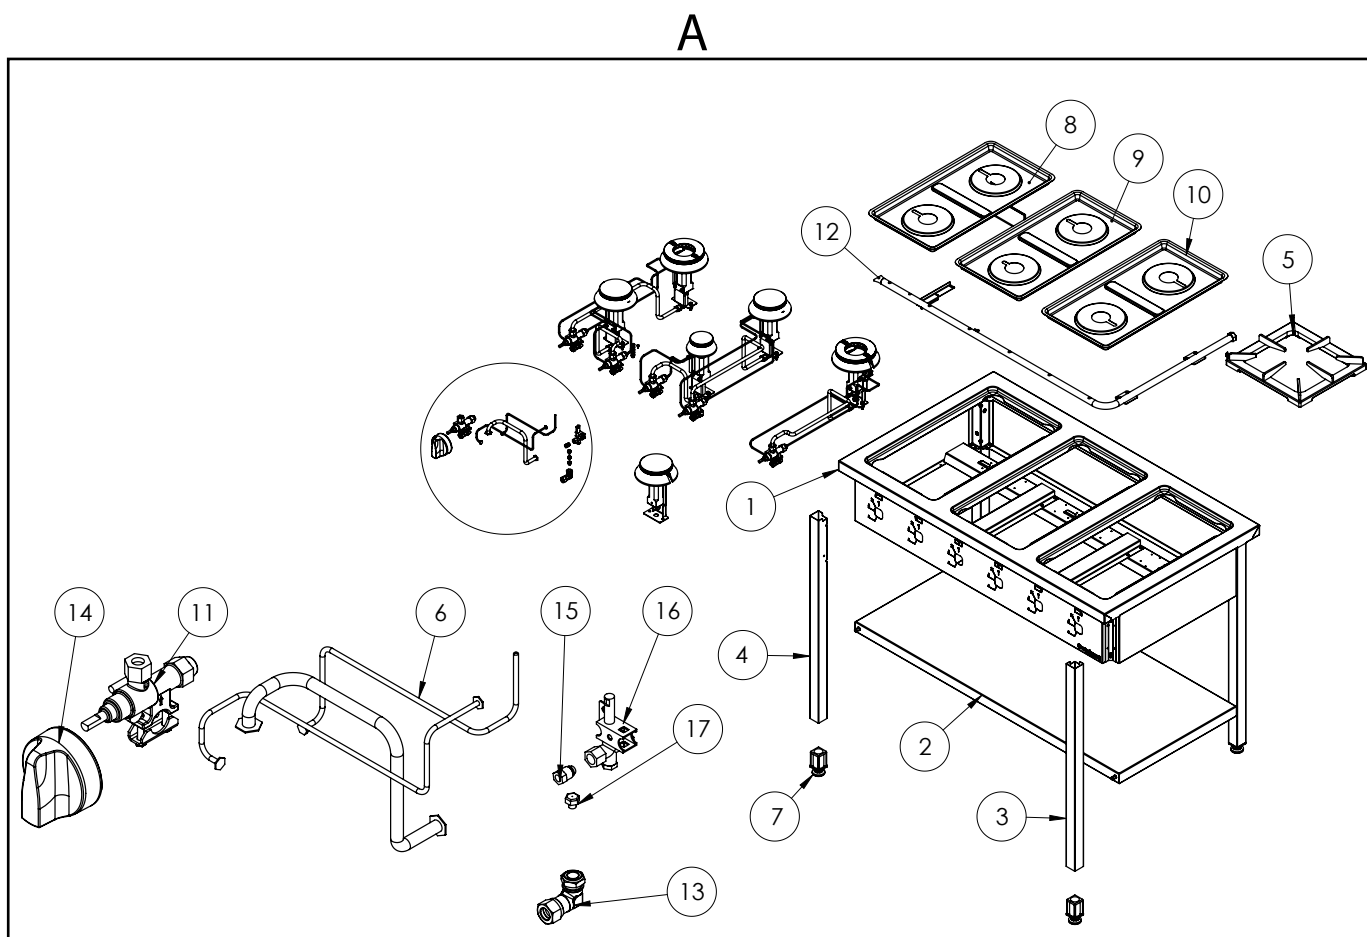

kuchnia gazowa, 4-palnikowa, skręcana, 700 mm, 24.0 kW, G30

Kod katalogowy: 978533

B

Nr części (V nr rys. nr części z rysunku)	Nazwa	Kod
V978533V03-A.01	Korpus	
V978533V03-A.02	Półka	
V978533V03-A.03	Noga prawa	
V978533V03-A.04	Noga lewa	
V978533V03-A.05	Ruszt 300x335	C009045
V978533V03-A.06	Termopara	C008081
V978533V03-A.07	Stopka 40x40	
V978533V03-A.08	Misa lewa	C010501
V978533V03-A.09	Nie dotyczy tego modelu produktu	
V978533V03-A.10	Misa prawa	C010501
V978533V03-A.11	Zawór	C008801
V978533V03-A.12	Kolektor	
V978533V03-A.13	Kolano	C009080
V978533V03-A.14	Pokrętko Stalgast fi 70	C011161
V978533V03-A.15	Nakrętka z pierścieniem	C010733
V978533V03-A.16	Palnik pilota	C008078
V978533V03-A.17	Dysza palnika pilota	
V978533V03-B.01	Nie dotyczy tego modelu produktu	
V978533V03-B.02	Nie dotyczy tego modelu produktu	
V978533V03-B.03	Nie dotyczy tego modelu produktu	
V978533V03-B.04	Wzmocnienie wspornika palnika pionowego	
V978533V03-B.05	Nie dotyczy tego modelu produktu	
V978533V03-B.06	Nie dotyczy tego modelu produktu	
V978533V03-B.07	Wspornik podstawy dyszy	
V978533V03-B.08	Korona palnika 5kW	C009053
V978533V03-B.09	Korpus palnika 5kW	C009054
V978533V03-B.10	Inżektor 5kW	
V978533V03-B.11	Wspornik pilota 5	C009081
V978533V03-B.12	Dysza palnika 5 kw	C007536
V978533V03-B.13	Korona palnika 7kW	C009040
V978533V03-B.14	Korpus palnika 7kW	C009027
V978533V03-B.15	Inżektor 7kW	
V978533V03-B.16	Wspornik pilota 7	
V978533V03-B.17	Dysza palnika 7 kw	C007537
V978533V03-B.18	Nie dotyczy tego modelu produktu	
V978533V03-B.19	Nie dotyczy tego modelu produktu	
V978533V03-B.20	Nie dotyczy tego modelu produktu	

Nr części (V nr rys. nr części z rysunku)	Nazwa	Kod
V978533V03-B.21	Nie dotyczy tego modelu produktu	
V978533V03-B.22	Nie dotyczy tego modelu produktu	
V978533V03-B.23	Nie dotyczy tego modelu produktu	
V978533V03-B.24	Nie dotyczy tego modelu produktu	